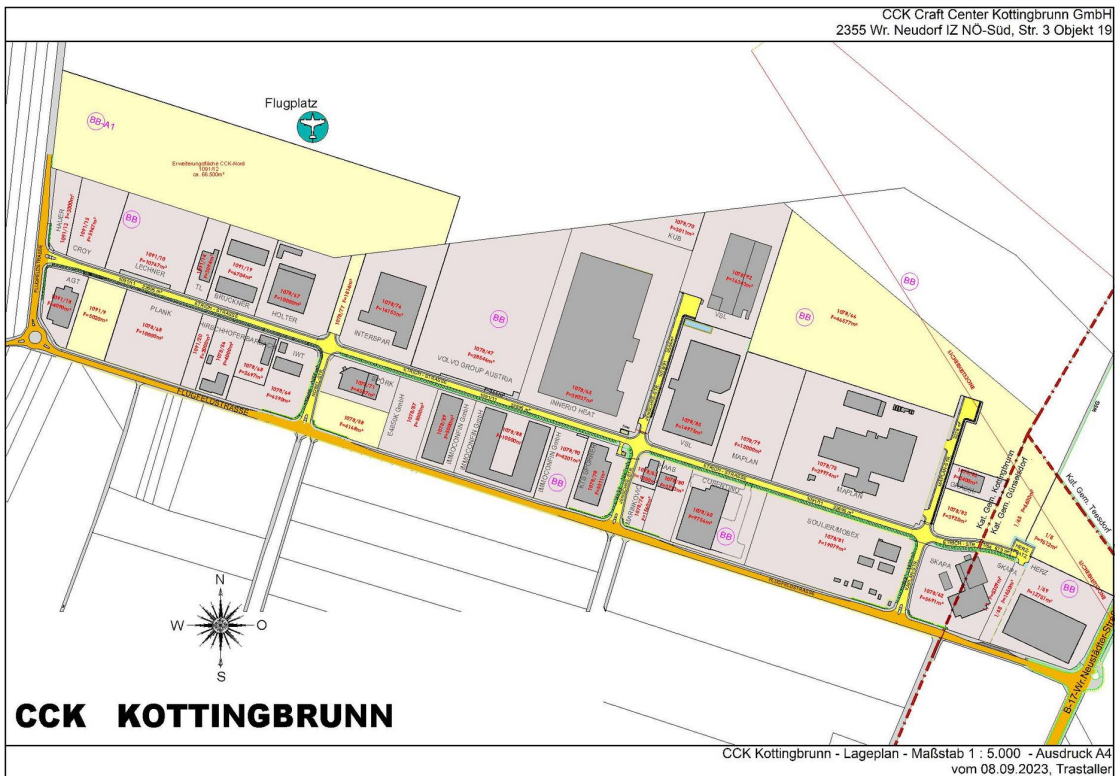

## Kottingbrunn Grundstück 3.500 m<sup>2</sup>

<b>Basisdaten</b>	im CCK - Craft Center Kottingbrunn Objektnummer: 854
<b>Adresse</b>	CCK Kottingbrunn 2542 Kottingbrunn Baden
<b>Lage</b>	- Nordöstlich des Ortsgebietes am Flugfeld Bad Vöslau / Kottingbrunn - Kottingbrunn Ortsgebiet gut öffentlich erreichbar: Züge ab Wien - Buslinie 311 vom/zum Bahnhof Bad Vöslau
<b>Verkehrs-Infrastruktur</b>	Autobahn A2, Anschlussstelle Bad Vöslau (2 km), Bundesstraße B17 (1 km), Flughafen Schwechat (40 km), Flughafen Bad Vöslau-Kottingbrunn (1 km), Bahnhof Kottingbrunn (2.5 km)
<b>Fläche</b>	3.500 m <sup>2</sup>
<b>Preis</b>	Kauf: Auf Anfrage
<b>Widmung</b>	
<b>Technische Infrastruktur</b>	Fernwärme Strom Gas Kanal Trinkwasser Telekommunikation (Telefon, ISDN) Breitband/Internet
<b>Detailbeschreibung</b>	- Wirtschaftspark am ehem. Reifentestgelände mit zahlreichen angesiedelten Unternehmen: Modine Austria GmbH, Maplan GmbH, Interspar Frischebäckerei, Croy GmbH (Metallverarbeitung), iwt GmbH (Wasseraufbereitung), KTS Sporrer (Kabelkonfektion Luftfahrt), Holter (Sanitär Großhandel), - insgesamt 7 ha verfügbar - voll aufgeschlossene Grundstücke - Buslinie 311 vom/zum Bahnhof Bad Vöslau - mehr Infos unter <a href="http://www.ecoplus.at/wp.kottingbrunn">www.ecoplus.at/wp.kottingbrunn</a>

## Einzugsbereiche

## Natura 2000 Gebiete

Fotos

Fotos

Alles eine Frage  
des Standorts.  
Standort & Service

Unternehmensbereich Standort & Service  
Investorenservice und Wirtschaftsparks