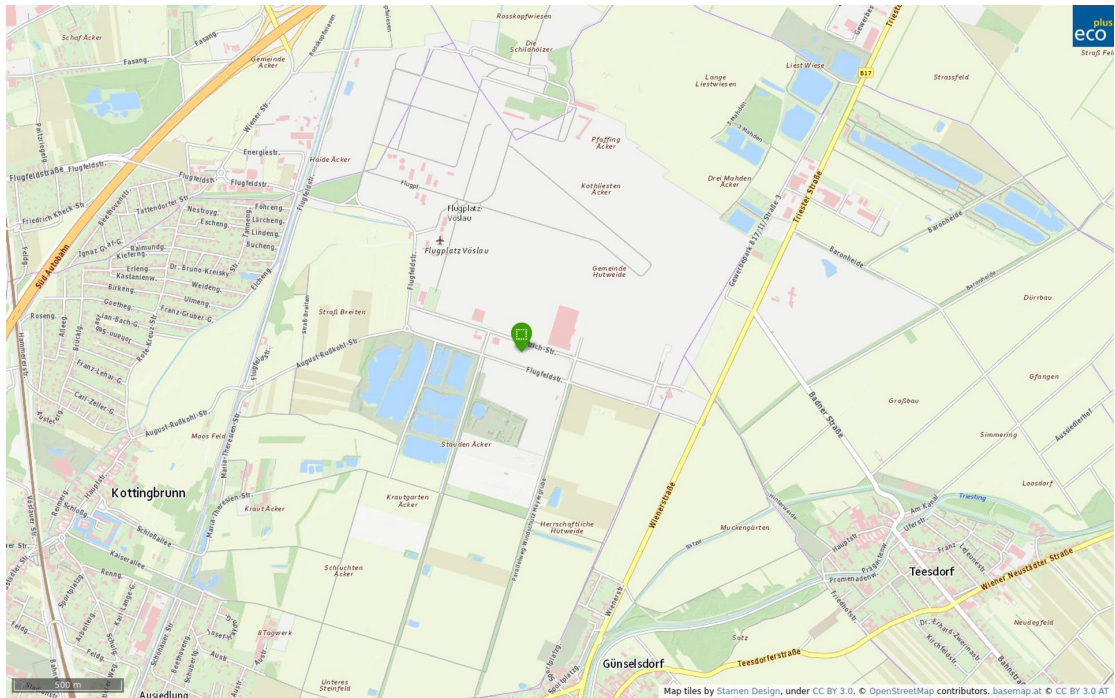

Verkehrliche Anbindung

Alles eine Frage
des Standorts.
Standort & Service

Unternehmensbereich Standort & Service
Investorenservice und Wirtschaftsparks