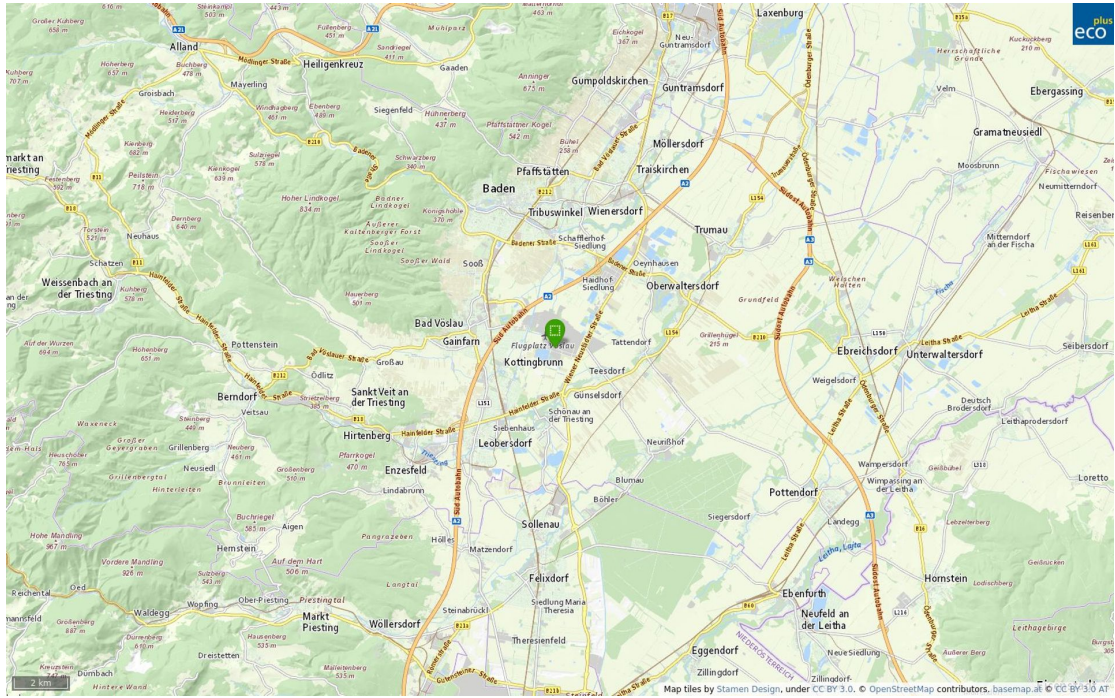

Karten

Übersichtsplan